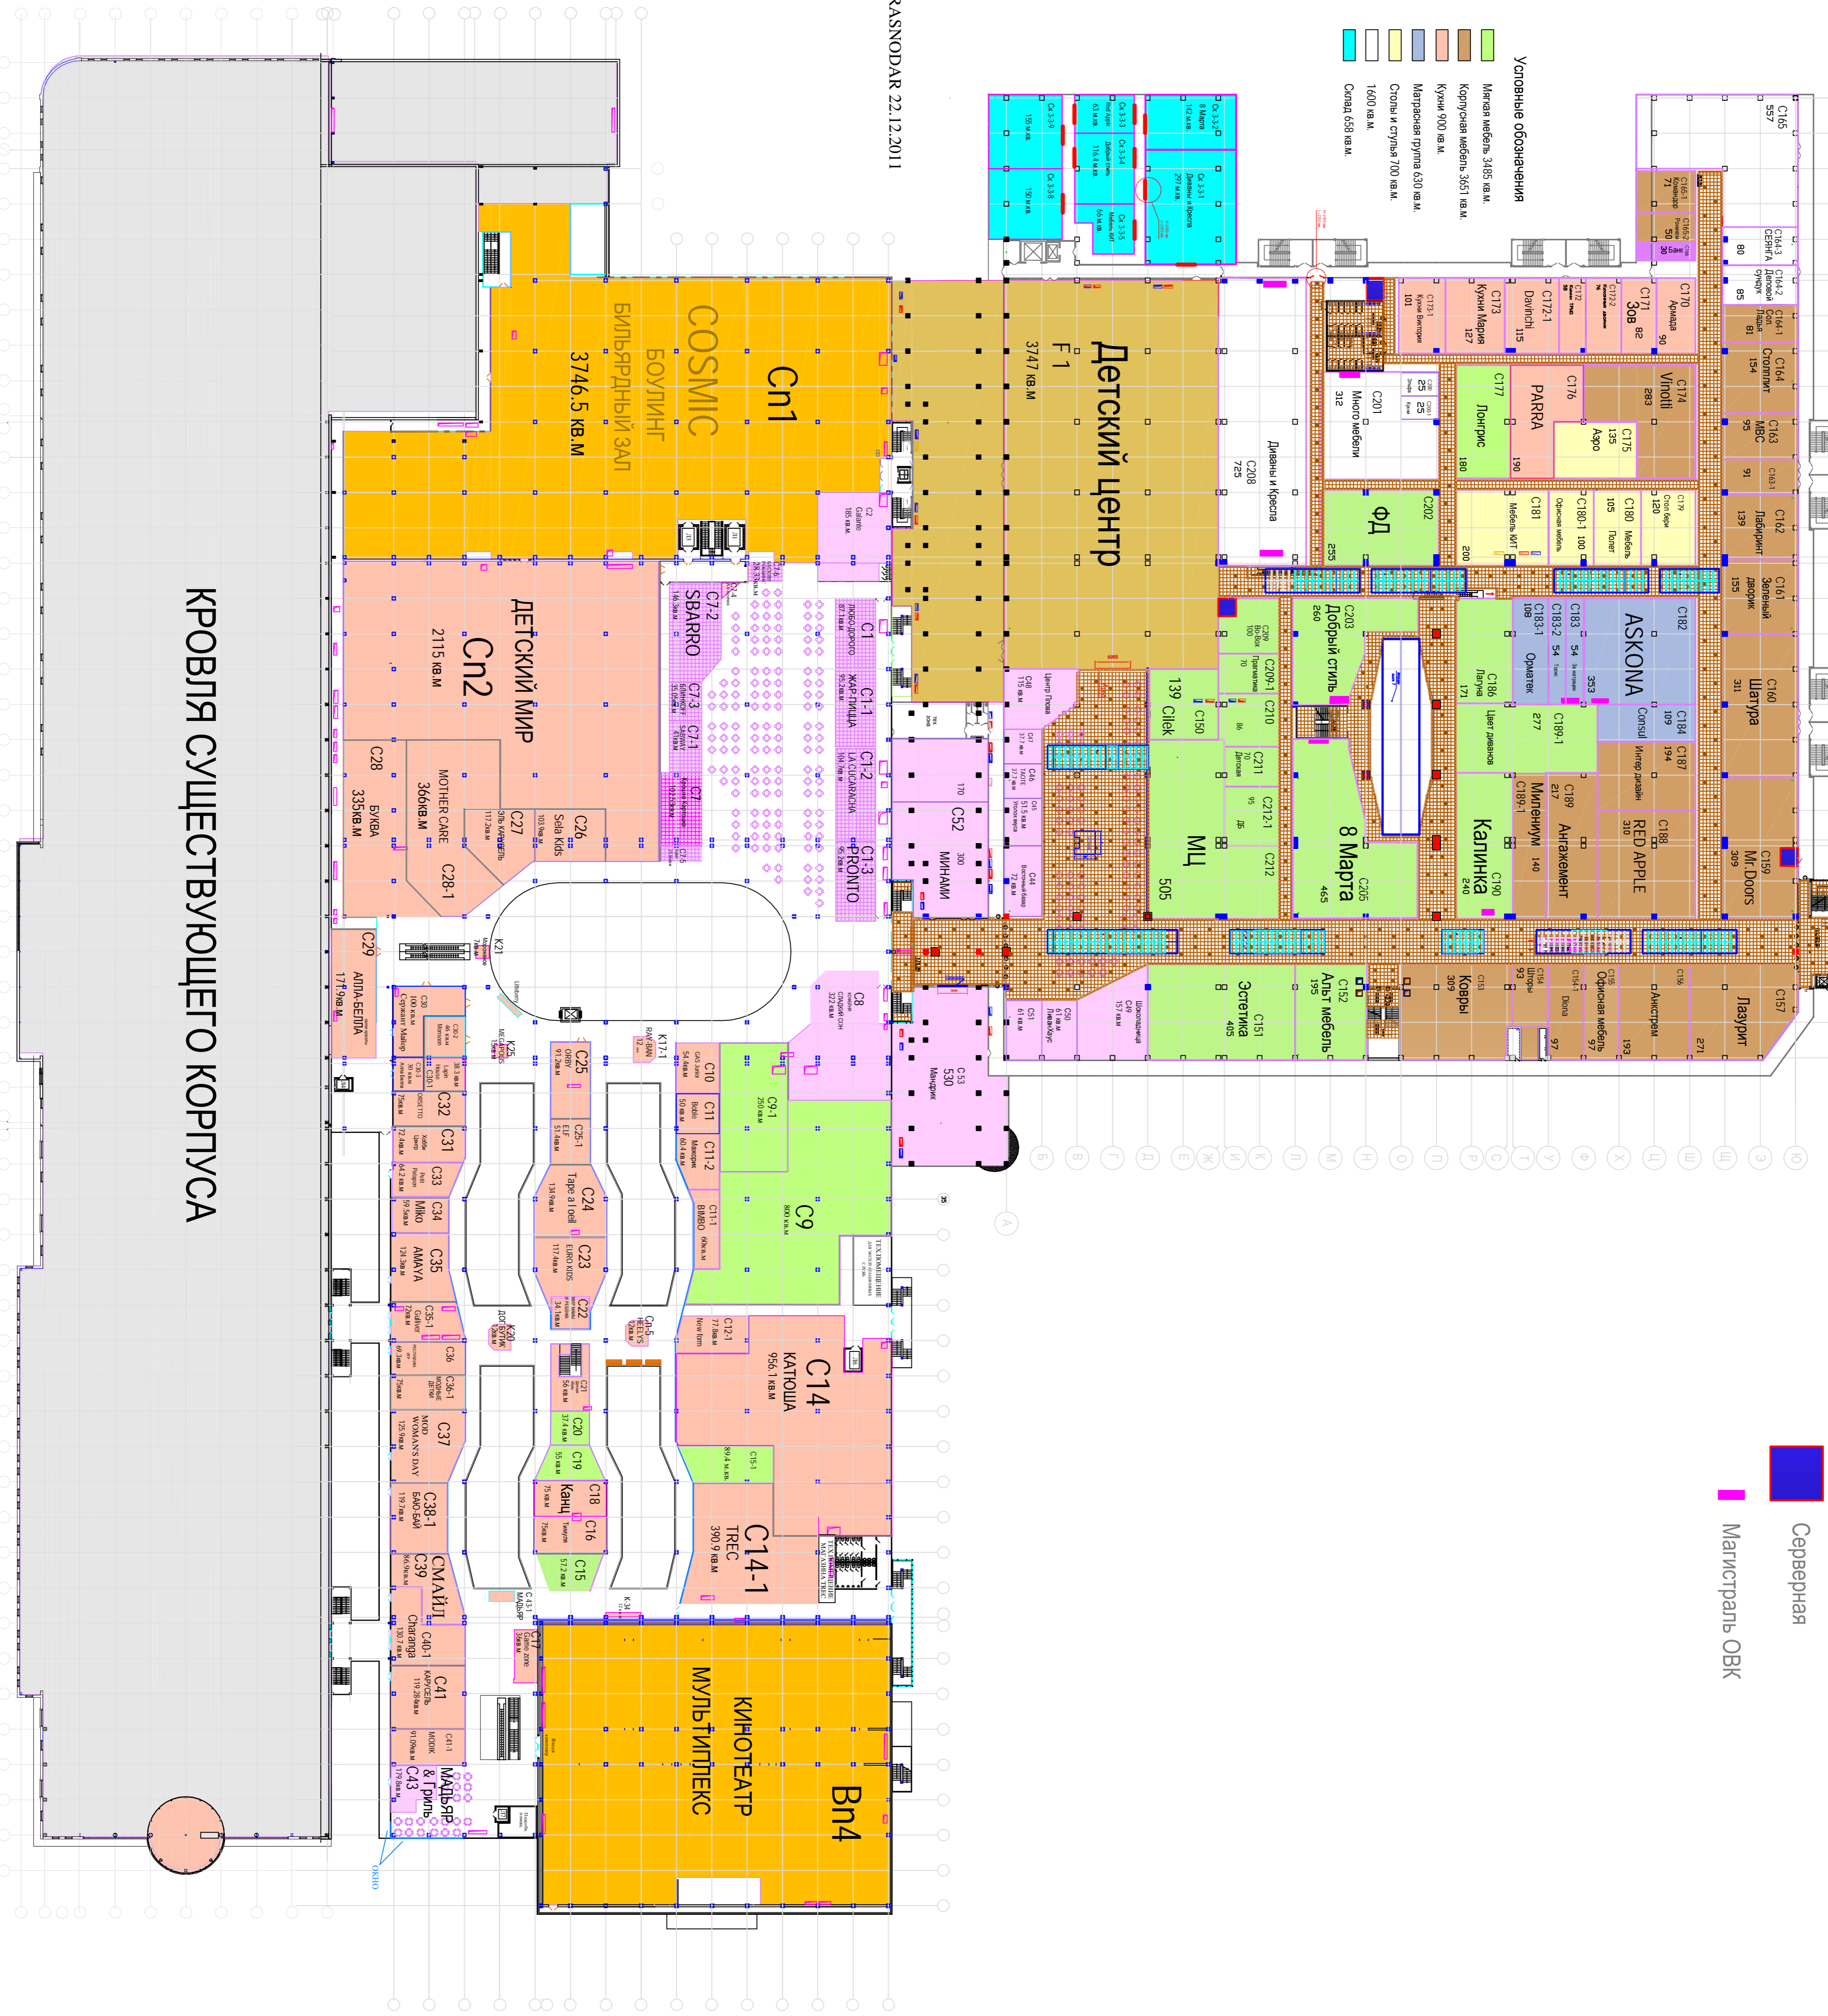

Условные обозначения

- Серверная
- Магистраль ОВК

- Условные обозначения
- Мягкая мебель, 3485 кв.м.
 - Корпусная мебель, 3651 кв.м.
 - Кухни 900 кв.м.
 - Матрасная группа 630 кв.м.
 - Столы и стулья 700 кв.м.
 - 1600 кв.м.
 - Сидя, 638 кв.м.

KRASnodAR 22.12.2011

КРОВЛЯ СУЩЕСТВУЮЩЕГО КОРПУСА